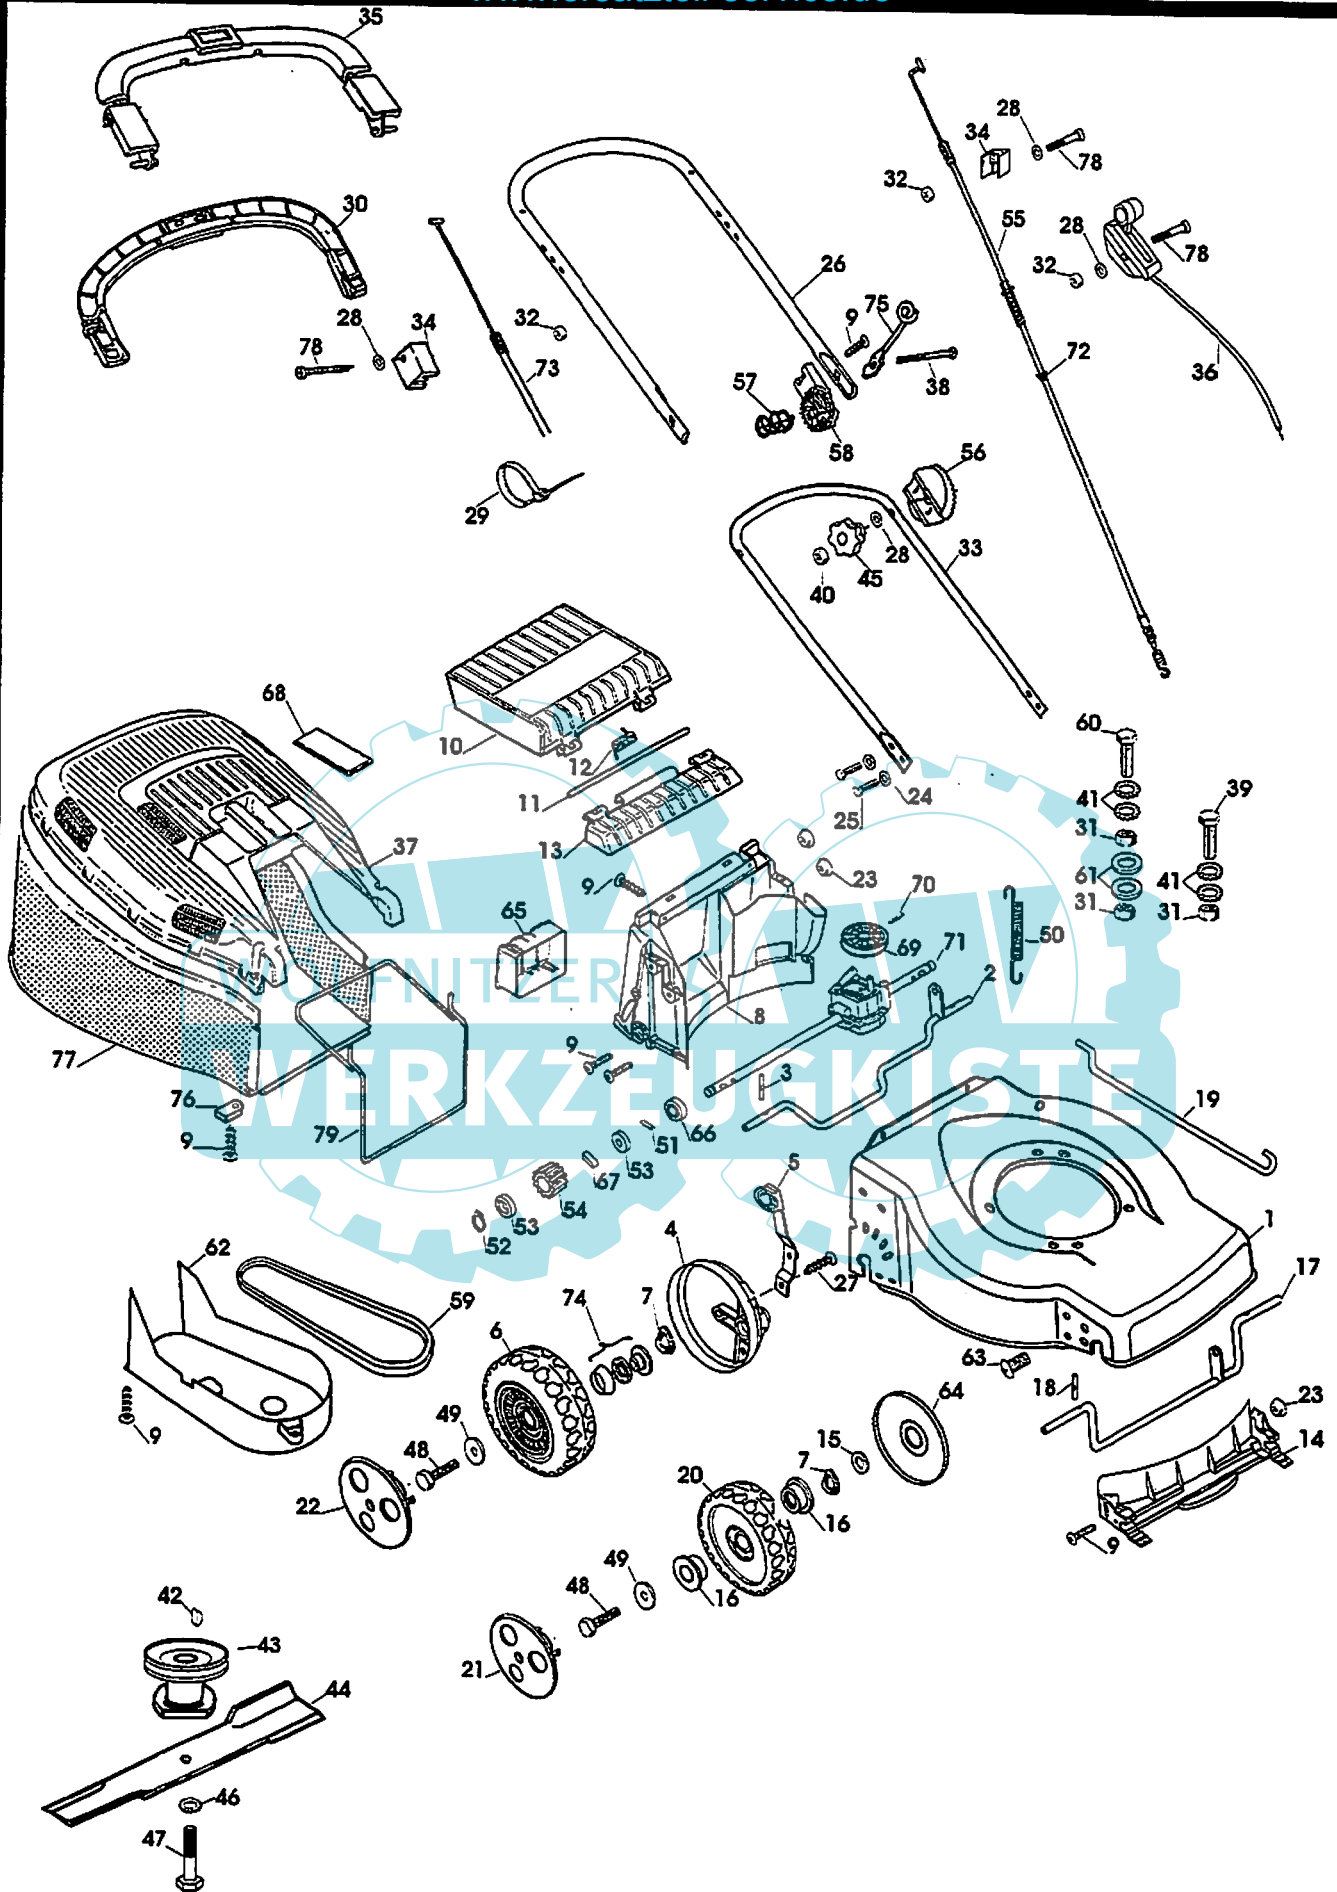

329.493.948.17.

DIANA 45 BMA 64.46.06

Ihr Ersatzteilspezialist im Internet

MODEL : 6
4
4
6
0
6

Index Art. Nr.	Omschrijving	Bezeichnung
	32949072501 X	Motor Tec SPECTRA 40
1	34919600021 X	Lichaam
2	34929607708 X	Achterste as 452 IH
3	32949607900 X	Kerfstift Ø4x32
4	32949608201 X	Wiel afdekplaat 190 CH
5	34929608300 X	Veer met oog
6	32949609400 X	Wiel Ø 190 incl.74
7	32949622108 X	Veerring gegolfd
8	34919600201 X	Achterste grasrichter
9	32949907908 X	Sterschroef KA50X16
10	34919605701 X	Klep Euro
11	34919473008 X	As voor klep
12	32949605808 X	Veer voor klep
13	34919605601 X	Klep bevestiging
14	34919600101 X	Voorste grasrichter
15	34918726408 X	Rondsel 12 X 20 X 2
16	32949388800 X	Kogellager
17	34929607508 X	Vooras
18	32949448400 X	Spanstift 4 x 18
19	32949609008 X	Hoogte regelingsstang
20	34919608001 X	Wiel Ø 165
21	34919608822 X	Wielkap Ø 165
22	34919608922 X	Wielkap Ø 190
23	32949609108 X	Flensmoer M8
24	32997001208 X	Rondsel 8,4x17x1,6
25	32990043108 X	Bout M8X20
26	34919622301 X	Bovendeel Stuur
27	32949907208 X	Schroef KA 50X12
28	32997001008 X	Rondsel 6,4X12,5x1,6
29	32949113801 X	Kabelhouder
30	32949623101 X	Koppelingsbeugel
31	32996001708 X	Moer M8
32	32996001508 X	Moer M6
33	34919600701 X	Onderdeel stuur
34	32949622701 X	Fitting
35	32949622601 X	OPC Beugel
36	32949615800 X	Gashandel
37	34919606001 X	Bovendeel bak incl.68+76
38	32949612908 X	Bout 1/4"
39	32990018208 X	Bout M8X30
40	32949622808 X	Moer 1/4"
41	32992013700 X	Getande veerring
42	32949085300 X	Woodruffspie
43	34929623700 X	Mesbus klp
44	32949624191 X	Mes 45 benz.
45	32949622501 X	Handgreep
46	32992013800 X	Sterrondsel
47	32949184908 X	Mesbout
48	32949625908 X	WN schroef
49	32949298608 X	Rondsel 6,3x28x1,5
50	32949602800 X	Trekveer
51	32949602900 X	Paspen Ø 4 X 18
52	32949455400 X	Seegerring
53	32949603001 X	Lagerring tandwiel
54	32949518000 X	Tandwiel
55	32949623200 X	Koppelingskabel incl.72
56	32949612701 X	Binnen HR Stuur
57	32949612808 X	Veer
58	32949612601 X	Buiten HR Stuur
59	32949511700 X	V-riem
60	32990018408 X	Bout M8 X 40
61	34919011508 X	Rondsel 8,3x22X2
62	34919600301 X	Riem afschermdeksel
63	32949605408 X	Schroef M8X16
64	34919609301 X	Wielafschermdeksel DIA 165
65	34919600501 X	Batterij houder
66	32949456100 X	Lager 6001
67	34919243012 X	Pal
68	32949615001 X	Deksel bovendeeel bak
69	32949601101 X	V-riemschijf
70	32949601000 X	Spanstift 5x26
71	32949601288 X	Schakelkast incl.69+70
		Motor Tec SPECTRA 40
		Gehäuse
		Achse hinten
		Keil Dia 4X32
		Kappe 190 CH
		Feder
		Rad incl. 74
		Scheibe
		Grasleitung
		Schraube
		Klappe Euro
		Achse für Klappe
		Feder für Klappe
		Klappenhalter
		Grasleitung
		Scheibe
		Kugellager
		Achse vonre
		Keil 4X18
		Stange Höheverstellung
		Rad Dia 165
		Radkappe Dia 165
		Radkappe Dia 190
		Mutter M8
		Scheibbe
		Bolzen M8X20
		Oberteil Holm
		Schraube KA 50X12
		Scheibe
		Kabelhalter
		Helm am Holm
		Mutter M8
		Mutter M6
		Unterteil Holm
		Stutze
		OPC Hebel
		Gashebel
		Oberteil Back in.68+76
		Bolzen 1/4"
		Sicherheitsbolzen
		Mutter 1/4"
		Scheibe
		Keil
		Messerbuchse
		Messer 45 benz.
		Handgriff
		Scheibe
		Bolzen für Messer
		WN Schraube
		Scheibe
		Feder
		Keil
		Sicherrungsring
		Lagerbuchse
		Zahnrad
		Kabel incl. 72
		Holm verstellung
		Feder
		Holm verstellung
		V-Riemen
		Bolzen
		Scheibe
		Kappe
		Schraube M8X16
		Kappe
		Battery Halter
		Kugellager 6001
		Keil
		Kappe für Back
		Riemenscheibe
		Keil 5X26
		Schalterkasten in.69+70